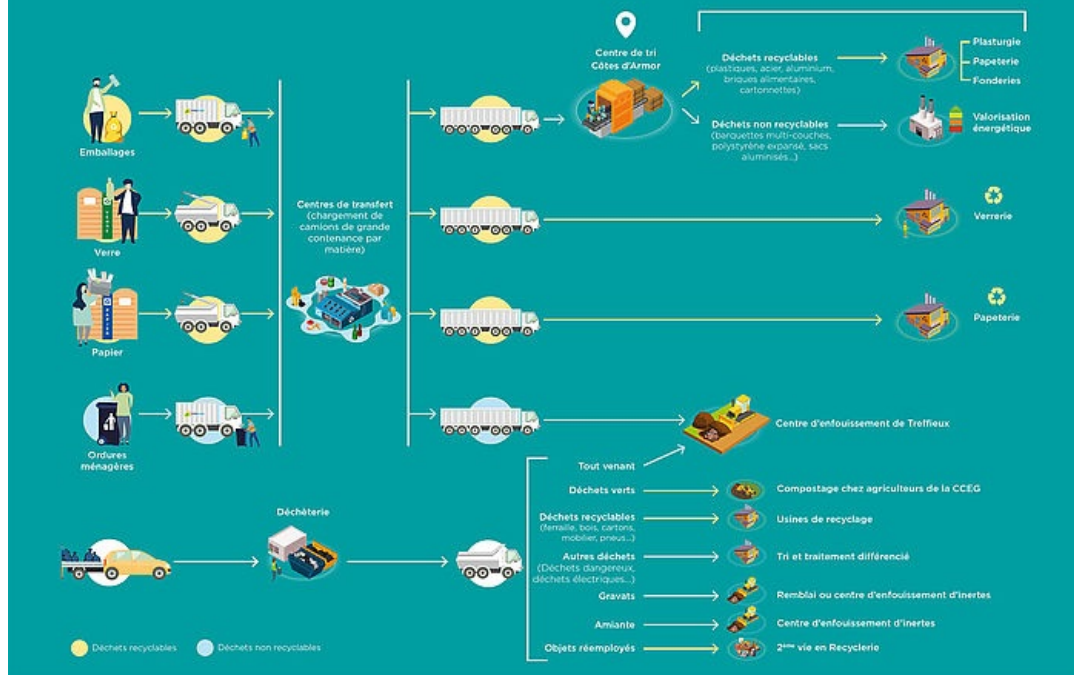

QUE DEVIENNENT NOS DÉCHETS ?