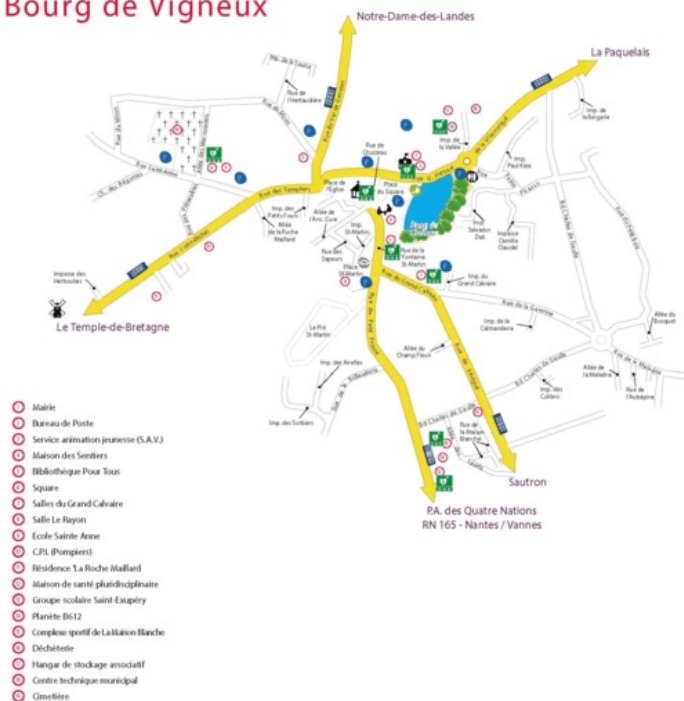

Bourg de Vigneux