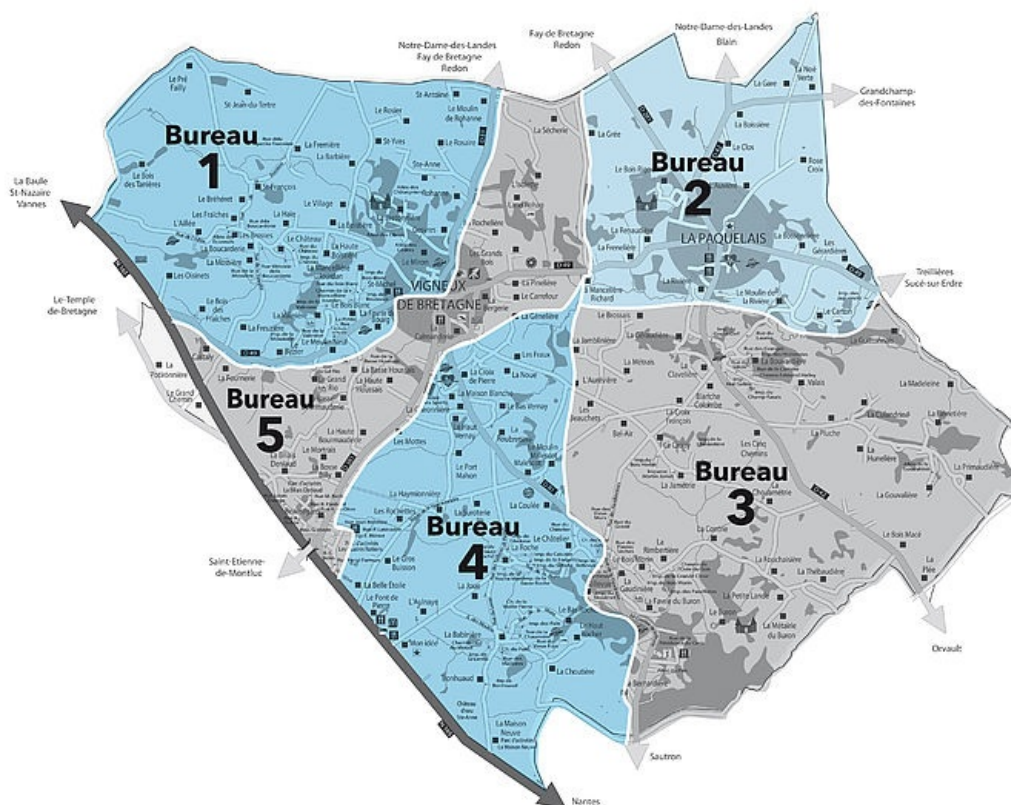

BUREAUX DE VOTE

Cinq bureaux de vote

Avec près de 4700 électeurs, la commune compte cinq bureaux de vote répartis comme suit :

- Bureau 1 : mairie
- Bureau 2 : locaux associatifs (gauche), derrière la bibliothèque municipale (La Paquelais)
- Bureau 3 : locaux associatifs (droit), derrière la bibliothèque municipale (La Paquelais)
- Bureau 4 : salles du Grand Calvaire (Gesvres)
- Bureau 5 : salles du Grand Calvaire (Cens)

L'adresse et le numéro de votre bureau de vote figurent sur votre carte électorale.

Plan des bureaux de vote de la commune

Mairie de Vigneux-de-Bretagne

9 rue G.H de la Villemarqué
44360 Vigneux-de-Bretagne